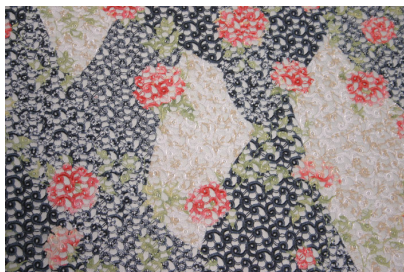

FADA TESSUTI

Scheda art: **78951**
MacramÃ" stampato

Composizione:
Poliestere: 100%

Altezza: **105 cm**
Peso: **380 gr/ml**
Lunghezza pezze: **13.80 mt**

Simboli di lavaggio

Varianti

21