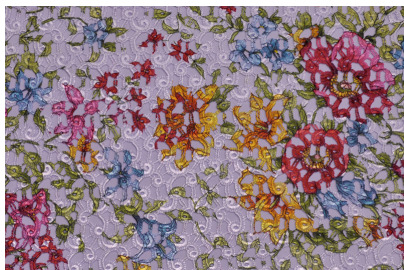

FADA TESSUTI

Scheda art: **78647**
MacramÃ" stampato

Composizione:
Poliestere: 100%

Altezza: **105 cm**
Peso: **380 gr/ml**
Lunghezza pezze: **13.80 mt**

Simboli di lavaggio

Varianti

01