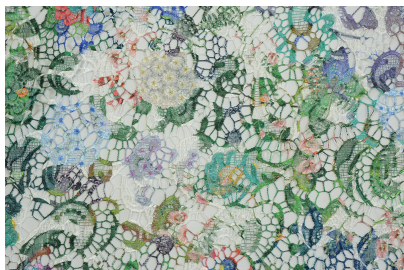

FADA TESSUTI

Scheda art: **77110**
MacramÃ" stampato

Composizione:
Poliestere: 100%

Altezza: **110 cm**
Peso: **340 gr/ml**
Lunghezza pezze: **15 mt**

Simboli di lavaggio

Varianti

02