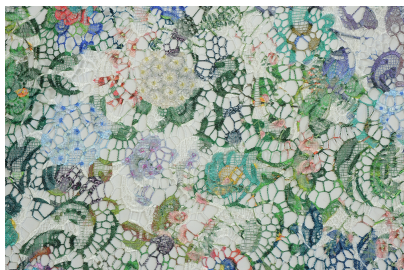

# FADA TESSUTI

Scheda art: **77110**  
MacramÃ" stampato

Composizione:  
**Poliestere: 100%**

Altezza: **110 cm**  
Peso: **340 gr/ml**  
Lunghezza pezze: **15 mt**

**Simboli di lavaggio**

**Varianti**

02