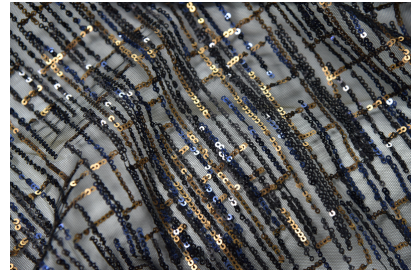

FADA TESSUTI

Scheda art: **36284**
Paillettes disegno geometrico

Composizione:
Poliestere: 100%

Altezza: **135 cm**
Peso: **200 gr/ml**
Lunghezza pezze: **20/25 mt**

Simboli di lavaggio

Varianti

33

09