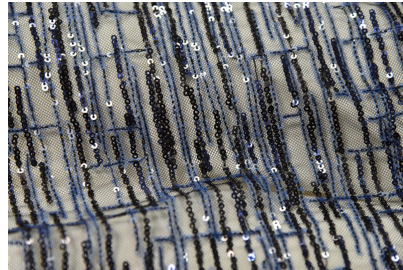

FADA TESSUTI

Scheda art: **36284**
Paillettes disegno geometrico

Composizione:
Poliestere: 100%

Altezza: **135 cm**
Peso: **200 gr/ml**
Lunghezza pezze: **20/25 mt**

Simboli di lavaggio

Varianti

33

09