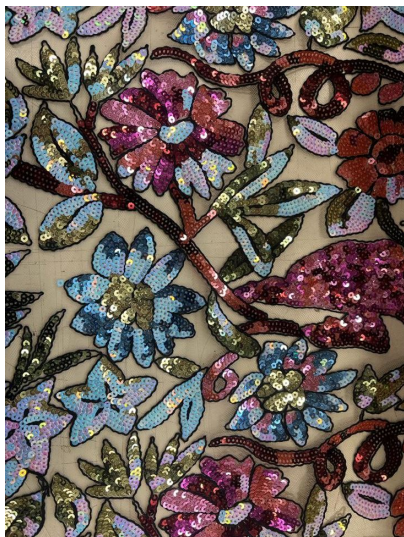

# FADA TESSUTI

Scheda art: **36448**  
Flowers

Composizione:  
**Poliestere: 100%**

Altezza: **125 cm**  
Peso: **235 gr/ml**  
Lunghezza pezze: **15/20 mt**

**Simboli di lavaggio**

**Varianti**

24