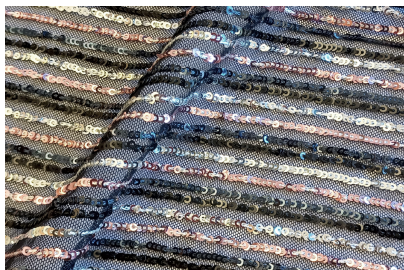

FADA TESSUTI

Scheda art: **34797**

Paillettes righe

Composizione:

Poliestere: 100%

Altezza: **125 cm**

Peso: **200 gr/ml**

Lunghezza pezze: **15/20 mt**

Simboli di lavaggio

Varianti

18