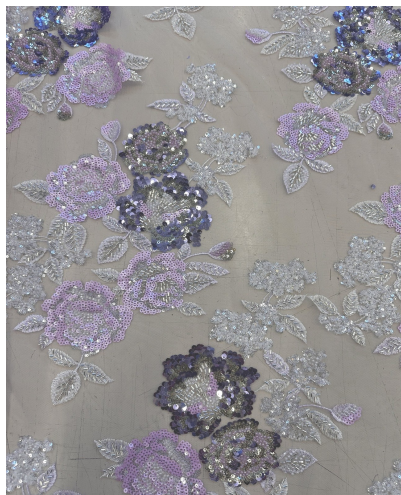

FADA TESSUTI

Scheda art: **34042**
Fiori ricamo su tulle

Composizione:
Poliestere: 100%

Altezza: **125 cm**
Peso: **376 gr/ml**
Lunghezza pezze: **15/20 mt mt**

Simboli di lavaggio

Varianti

23

58