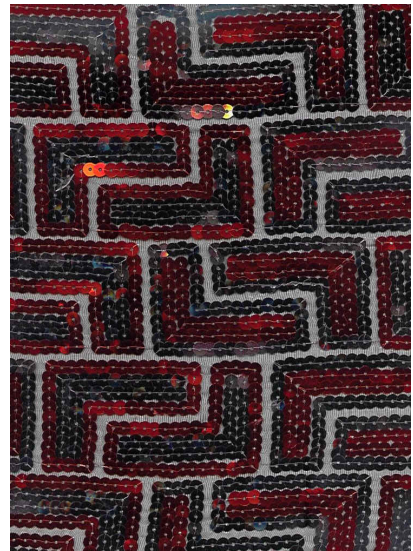

FADA TESSUTI

Scheda art: **28418**

Paillettes jacquard

Composizione:

Poliestere: 100%

Altezza: **100 cm**

Peso: **244 gr/ml**

Lunghezza pezza: **13.80 mt**

Simboli di lavaggio

Varianti

02

03

04

05

07

08

per info: fada@fadatessuti.it